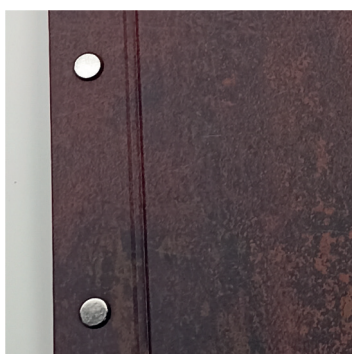

Cartas Restaurante

Carta carpeta tapas duras

Díptico con posibilidad de varias páginas.
 A elegir entre goma, barra de pvc o tornillos.
 Con opción de acabados barniz, stamping...
 Opción de esquinas metálicas.
 Opción de pestañas para menú intercambiable.
 Consultar tamaños.

Esquina metálica

Cartas Restaurante

Carta multicapa

Combinación de diferentes cartulinas con troquel para dar profundidad.
Formato díptico.
Opción de acabados barniz, stamping...

Logo troquelado multicapa con detalle de stamping

Cartas Restaurante

Carta díptico/tríptico

Distintos tamaños y opciones de acabados.
Opción sistema puente plastificado.
Opción troquelado a la forma.

Díptico

Tríptico sistema puente

Tríptico corte a la forma

Carta lomo visto tapas duras

Díptico con posibilidad de varias páginas.
Lomo al aire con tornillos.
Con opción de acabados barniz, stamping...
Hojas interiores con hendidos en escala
para su correcta lectura.