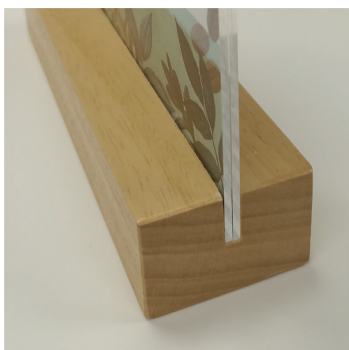

Cartas Restaurante

Carta carpeta tapas duras

Díptico con posibilidad de varias páginas.
 A elegir entre goma, barra de pvc o tornillos.
 Con opción de acabados barniz, stamping...
 Opción de esquinas metálicas.
 Opción de pestañas para menú intercambiable.
 Consultar tamaños.

Carta lomo visto tapas duras

Díptico con posibilidad de varias páginas.
Lomo al aire con tornillos.
Con opción de acabados barniz, stamping...
Hojas interiores con hendidos en escala
para su correcta lectura.

Tornillos exteriores

Detalle hendidos

Carta lomo visto

Cartas Restaurante

Carta base taco madera

Opción metacrilato protector con lámina interior fácil de intercambiar.
Opción dibond impreso duradero.
Tamaños A6, A5 y A4, horizontal y vertical.

Dibond + base madera

Dibond detalle

Metacrilato + base

Metacrilato detalle

Dibond cepillado
+ base pequeña

Dibond cepillado
detalle

Carta mantel

Papel A3 impreso por las dos caras.
Además de introducir la carta en una cara, cabe la posibilidad de diseñar la otra con tu imagen corporativa para llamar la atención de tus clientes.