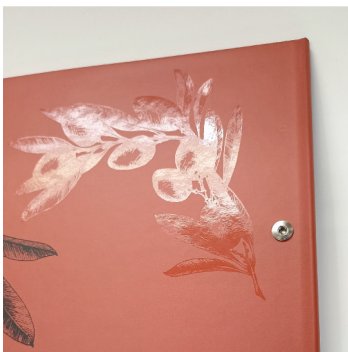

Cartas Restaurante

Carta carpeta tapas duras

Díptico con posibilidad de varias páginas.
 A elegir entre goma, barra de pvc o tornillos.
 Con opción de acabados barniz, stamping...
 Opción de esquinas metálicas.
 Opción de pestañas para menú intercambiable.
 Consultar tamaños.

Tornillo y UVI 2d

Pestaña para sujetar
menú intercambiable

Barra PVC transparente
con tornillos

Goma interior

Stamping verde

Remache goma

Goma interior

Laminado mate

Esquina metálica

Cartas Restaurante

Carta multicapa

Combinación de diferentes cartulinas con troquel para dar profundidad.
Formato díptico.
Opción de acabados barniz, stamping...

Logo troquelado multicapa con detalle de stamping

Carta lomo visto tapas duras

Díptico con posibilidad de varias páginas.
Lomo al aire con tornillos.
Con opción de acabados barniz, stamping...
Hojas interiores con hendidos en escala
para su correcta lectura.