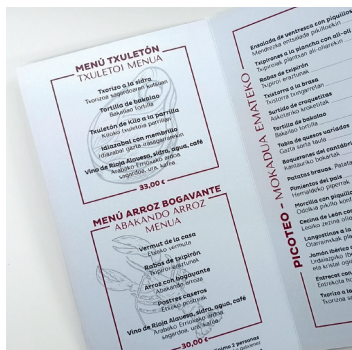

Cartas Restaurante

Carta carpeta tapas duras

Díptico con posibilidad de varias páginas.
 A elegir entre goma, barra de pvc o tornillos.
 Con opción de acabados barniz, stamping...
 Opción de esquinas metálicas.
 Opción de pestañas para menú intercambiable.
 Consultar tamaños.

Esquina metálica

Cartas Restaurante

Carta multicapa

Combinación de diferentes cartulinas con troquel para dar profundidad.
Formato díptico.
Opción de acabados barniz, stamping...

Logo troquelado multicapa con detalle de stamping

Exterior laminado antiarañazos

Interior fundas transparentes

Detalle textura y grosor

Cartas Restaurante

Carta tabla

Base rígida con tornillos o pinza.
Interior láminas fáciles de intercambiar.

Base rígida tornillos

Cartas Restaurante

Carta díptico/tríptico

Distintos tamaños y opciones de acabados.
Opción sistema puente plastificado.
Opción troquelado a la forma.

Díptico

Tríptico sistema puente

Tríptico corte a la forma