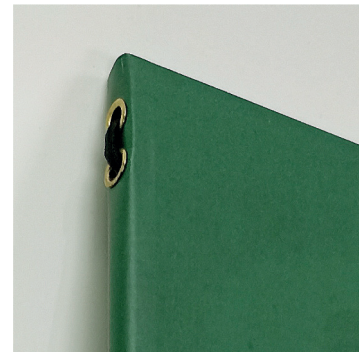

Cartas Restaurante

Carta carpeta tapas duras

Díptico con posibilidad de varias páginas.
 A elegir entre goma, barra de pvc o tornillos.
 Con opción de acabados barniz, stamping...
 Opción de esquinas metálicas.
 Opción de pestañas para menú intercambiable.
 Consultar tamaños.

Tornillo y UVI 2d

Pestaña para sujetar
menú intercambiable

Barra PVC transparente
con tornillos

Goma interior

Stamping verde

Remache goma

Goma interior

Laminado mate

Esquina metálica

Cartas Restaurante

Carta multicapa

Combinación de diferentes cartulinas con troquel para dar profundidad.
Formato díptico.
Opción de acabados barniz, stamping...

Logo troquelado multicapa con detalle de stamping

Detalle troquel

Interior cartulina negra impresión tinta blanca

Carta contracolada

Cartulina rígida resistente.
Formato díptico.
Con opción a poner fundas interiores para intercambiar menús fácilmente.
Opción de acabados barniz, stamping, troquelado interior...