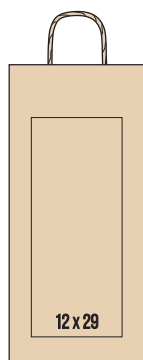

Colores bolsa

flexografía

Colores tinta impresión

flexografía

1 tinta impresa por 1 cara
o 1 tinta impresa por 2 caras

*Algunos modelos no tienen las tres opciones de soporte de bolsa. En caso de necesitar la impresión en otro pantone consultar.

Bolsas TAKE AWAY

Tamaño (cm) ANCHO x FUELLE x ALTO
Unidades/caja

Ideales para el transporte de comida para llevar en bandejas, cajas...

¡Un fuelle ancho para que no se caiga nada por el camino!

De asa plana:

27 x 18 x 24
250 UD.

27 x 17 x 29
300 UD.

32 x 17 x 29
300 UD.

De asa rizada:

32 x 19 x 34
200 UD.

Bolsas para botellas

14 x 9 x 36
250 UD.

15 x 8 x 39,5
300 UD.

*Algunos modelos no tienen las tres opciones de soporte de bolsa. En caso de necesitar la impresión en otro pantone consultar.

Bolsas con asa troquelada

Tamaño (cm) ANCHO x FUELLE x ALTO
Unidades/caja

18 x 6 x 29
250 UD.