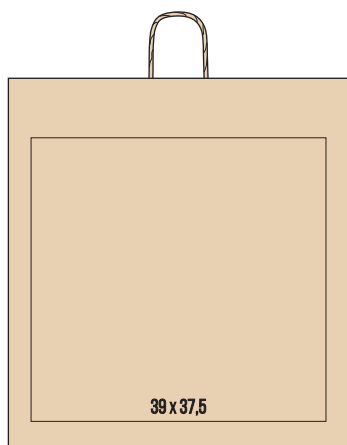

Bolsas de asa rizada

Tamaño (cm) ANCHO x FUELLE x ALTO
Unidades/caja

11 x 7,4

15 x 8 x 20
500 UD.

14 x 15

18 x 8 x 25
300 UD.

18 x 20

23 x 10 x 32
250 UD.

20 x 23

26 x 11 x 34,5
250 UD.

27 x 30

32 x 13 x 41
200 UD.

17 x 10

25 x 11 x 24
250 UD.

24 x 15

32 x 13 x 28
250 UD.

34 x 20

40 x 12 x 31
200 UD.

37 x 31,5

44 x 14 x 42,5
200 UD.

39 x 37,5

45 x 15 x 49
200 UD.

49 x 37,5

54 x 14 x 50
200 UD.

Colores bolsa

flexografía

Colores tinta impresión

flexografía

1 tinta impresa por 1 cara
o 1 tinta impresa por 2 caras

*Algunos modelos no tienen las tres opciones de soporte de bolsa. En caso de necesitar la impresión en otro pantone consultar.