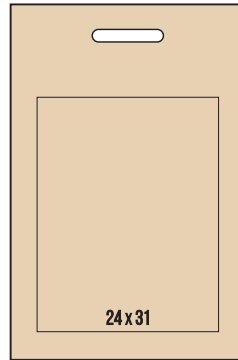

20 x 23

26 x 11 x 34,5
250 UD.

27 x 30

32 x 13 x 41
200 UD.

17 x 10

25 x 11 x 24
250 UD.

24 x 15

32 x 13 x 28
250 UD.

27 x 18 x 24
250 UD.

27 x 17 x 29
300 UD.

32 x 17 x 29
300 UD.

De asa rizada:

32 x 19 x 34
200 UD.

Bolsas para botellas

14 x 9 x 36
250 UD.

15 x 8 x 39,5
300 UD.

*Algunos modelos no tienen las tres opciones de soporte de bolsa. En caso de necesitar la impresión en otro pantone consultar.

Bolsas con asa troquelada

Tamaño (cm) ANCHO x FUELLE x ALTO
Unidades/caja

18 x 6 x 29
250 UD.

24 x 10 x 40
250 UD.

31 x 7 x 47
250 UD.

Colores bolsa

flexografía

Colores tinta impresión

flexografía

1 tinta impresa por 1 cara
o 1 tinta impresa por 2 caras

*Algunos modelos no tienen las tres opciones de soporte de bolsa. En caso de necesitar la impresión en otro pantone consultar.