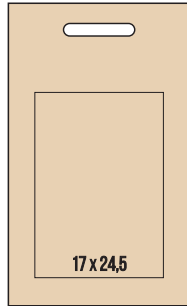

20 x 23

26 x 11 x 34,5
250 UD.

27 x 30

32 x 13 x 41
200 UD.

17 x 10

25 x 11 x 24
250 UD.

24 x 15

32 x 13 x 28
250 UD.

27 x 18 x 24
250 UD.

27 x 17 x 29
300 UD.

32 x 17 x 29
300 UD.

De asa rizada:

32 x 19 x 34
200 UD.

Bolsas para botellas

14 x 9 x 36
250 UD.

15 x 8 x 39,5
300 UD.

18 x 8 x 39,5
300 UD.

Colores bolsa

flexografía

KRAFT MARRÓN BLANCO AVANA

Colores tinta impresión

NEGRO BLACK RED 032 RUBINE RED GRANATE 208 REFLEX BLUE VERDE 349 MARRÓN 476 GRIS 431

flexografía

1 tinta impresa por 1 cara
o 1 tinta impresa por 2 caras

*Algunos modelos no tienen las tres opciones de soporte de bolsa. En caso de necesitar la impresión en otro pantone consultar.

Bolsas con asa troquelada

Tamaño (cm) ANCHO x FUELLE x ALTO
Unidades/caja

18 x 6 x 29
250 UD.