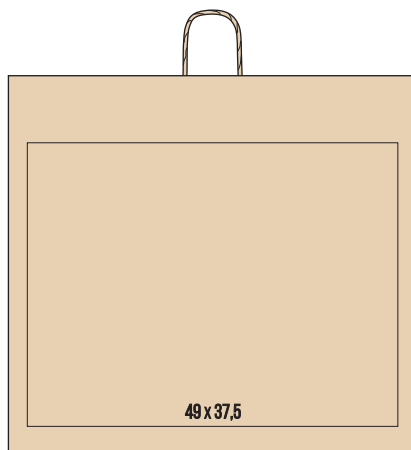

20 x 23

26 x 11 x 34,5
250 UD.

27 x 30

32 x 13 x 41
200 UD.

17 x 10

25 x 11 x 24
250 UD.

24 x 15

32 x 13 x 28
250 UD.

34 x 20

40 x 12 x 31
200 UD.

37 x 31,5

44 x 14 x 42,5
200 UD.

39 x 37,5

45 x 15 x 49
200 UD.

49 x 37,5

54 x 14 x 50
200 UD.

Colores bolsa

flexografía

Colores tinta impresión

flexografía

1 tinta impresa por 1 cara
o 1 tinta impresa por 2 caras

*Algunos modelos no tienen las tres opciones de soporte de bolsa. En caso de necesitar la impresión en otro pantone consultar.

27 x 18 x 24
250 UD.

27 x 17 x 29
300 UD.

32 x 17 x 29
300 UD.

De asa rizada:

32 x 19 x 34
200 UD.

Bolsas para botellas

14 x 9 x 36
250 UD.

15 x 8 x 39,5
300 UD.