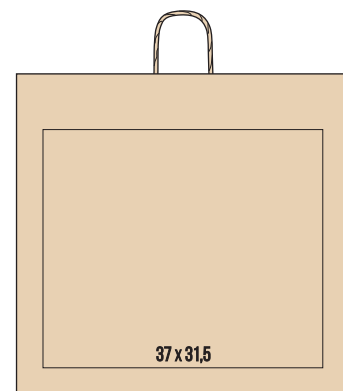

Bolsas de asa rizada

Tamaño (cm) ANCHO x FUELLE x ALTO
Unidades/caja

11 x 7,4

15 x 8 x 20
500 UD.

14 x 15

18 x 8 x 25
300 UD.

18 x 20

23 x 10 x 32
250 UD.

20 x 23

26 x 11 x 34,5
250 UD.

27 x 30

32 x 13 x 41
200 UD.

17 x 10

25 x 11 x 24
250 UD.

24 x 15

32 x 13 x 28
250 UD.

34 x 20

40 x 12 x 31
200 UD.

37 x 31,5

44 x 14 x 42,5
200 UD.

39 x 37,5

45 x 15 x 49
200 UD.

49 x 37,5

54 x 14 x 50
200 UD.

Colores bolsa

flexografía

Colores tinta impresión

flexografía

1 tinta impresa por 1 cara
o 1 tinta impresa por 2 caras

*Algunos modelos no tienen las tres opciones de soporte de bolsa. En caso de necesitar la impresión en otro pantone consultar.