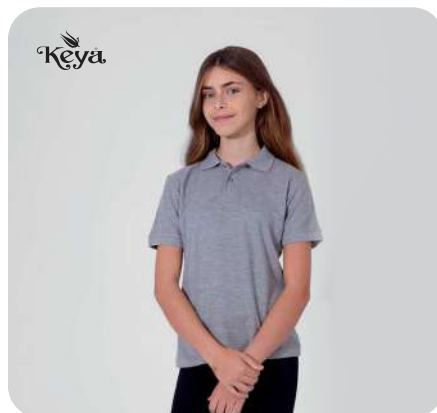

YPS180 5876

Polo Niño Color "keya". 100% Algodón Ring Spun, Piqué 180 g/ m2.

Polo Criança Cor "keya". 100% Algodão Ring Spun, Piqué 180 g/ m2.

Kids Colour Polo Shirt "keya". 100% Ring Spun Cotton, Piqué 180 g/ m2.

Print Code: F(6), N(8), O, P, DTF1