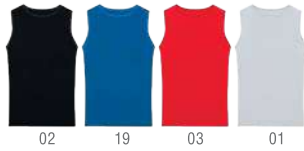

Jackson 21834 135 GSM

Camiseta Adulto. 100% Poliéster 135 g/ m2. Transpirable.

T-Shirt Adulto. 100% Poliéster 135 g/ m2. Respirável.

Adult T-Shirt. 100% Polyester 135 g/ m2. Breathable.

S, M, L, XL, XXL 80 / 10 Print Code: F(6), N(6), O, P, R