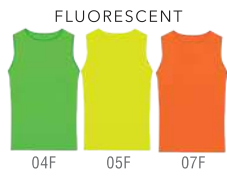

Jackson 21834 135 GSM

Camiseta Adulto. 100% Poliéster 135 g/ m2. Transpirable.

T-Shirt Adulto. 100% Poliéster 135 g/ m2. Respirável.

Adult T-Shirt. 100% Polyester 135 g/ m2. Breathable.

S, M, L, XL, XXL 80 / 10 Print Code: F(6), N(6), O, P, R